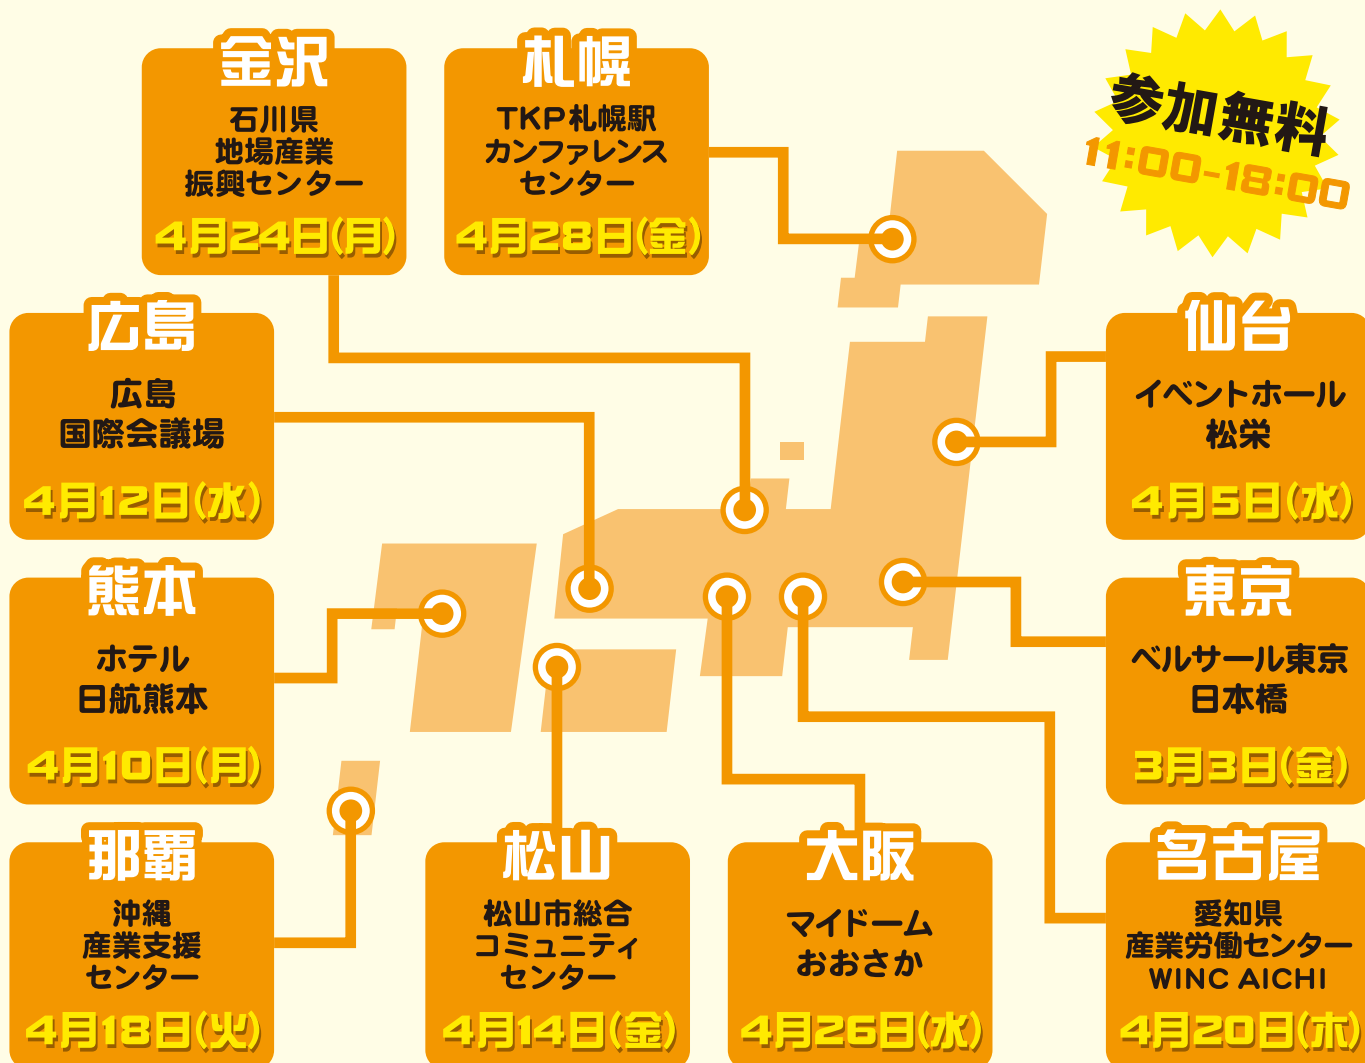

<http://www.it-fair.jp/>

プラスITフェア

検索

IT導入で商売繁盛！

プラスITフェア

＼ ITで会社が変わる！ヒントが見つかる！未来が見える！ ／

あなたの地域でプラスITフェア

ITってなんだろう？ITを導入するとどんなイイことがあるの？そんな身近なIT活用術から業種毎の最先端のITツールの展示など、経営力向上のヒントがいっぱいのプラスITフェア。ほかでは聞けないIT導入で成功した企業の事例や相談会もあり、商売繁盛・経営改善のチャンスをつかむ1日です。あなたの事業プラスITで広がる未来を会場で体感ください。